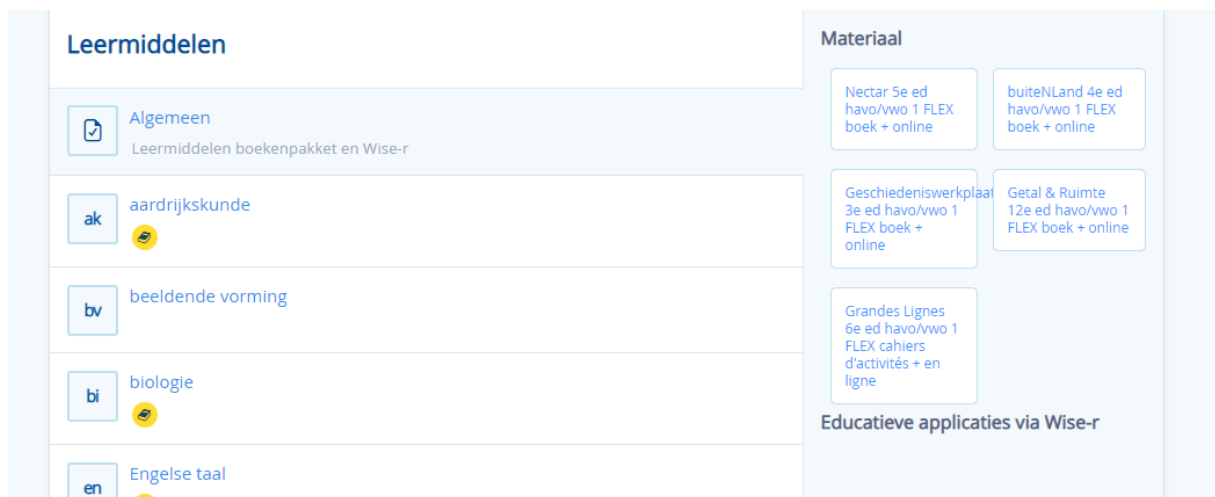

## Handleiding gebruik digitale leermiddelen

Alle digitale leermiddelen zijn gekoppeld aan het SOM account van de leerlingen. Log in op SOM en klik op het tabblad leermiddelen.

Aan de rechterkant staan de digitale lesmethodes van je vakken. Klik op een van de methodes om naar de site te gaan.