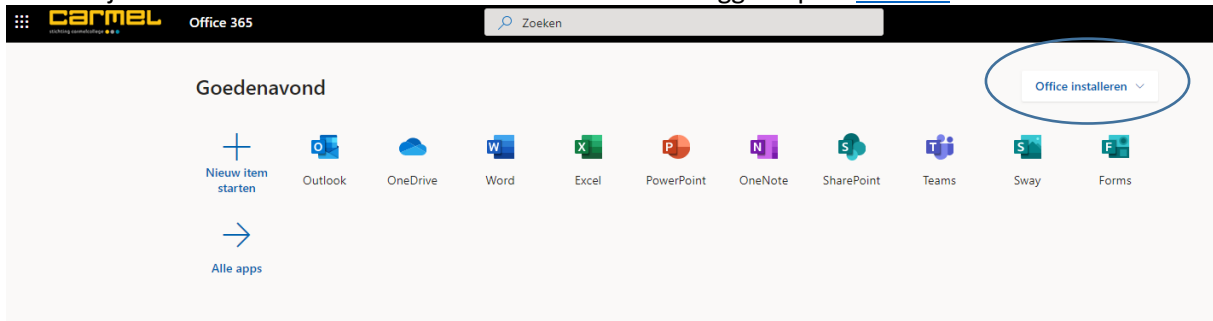

Handleiding installeren Office 365

Als leerling van het Antoniuscollege kun je gratis gebruik maken van Office 365.

Gebruik je Antonius e-mailadres en wachtwoord om in te loggen op de [website](#) van Microsoft.

Klik daarna rechtsbovenin op 'Install Office' (of 'Office installeren').

Indien er om een licentiecode wordt gevraagd tijdens de installatie, klik dan op 'sign in to an existing office 365 subscription' en log weer in met je school mailadres.